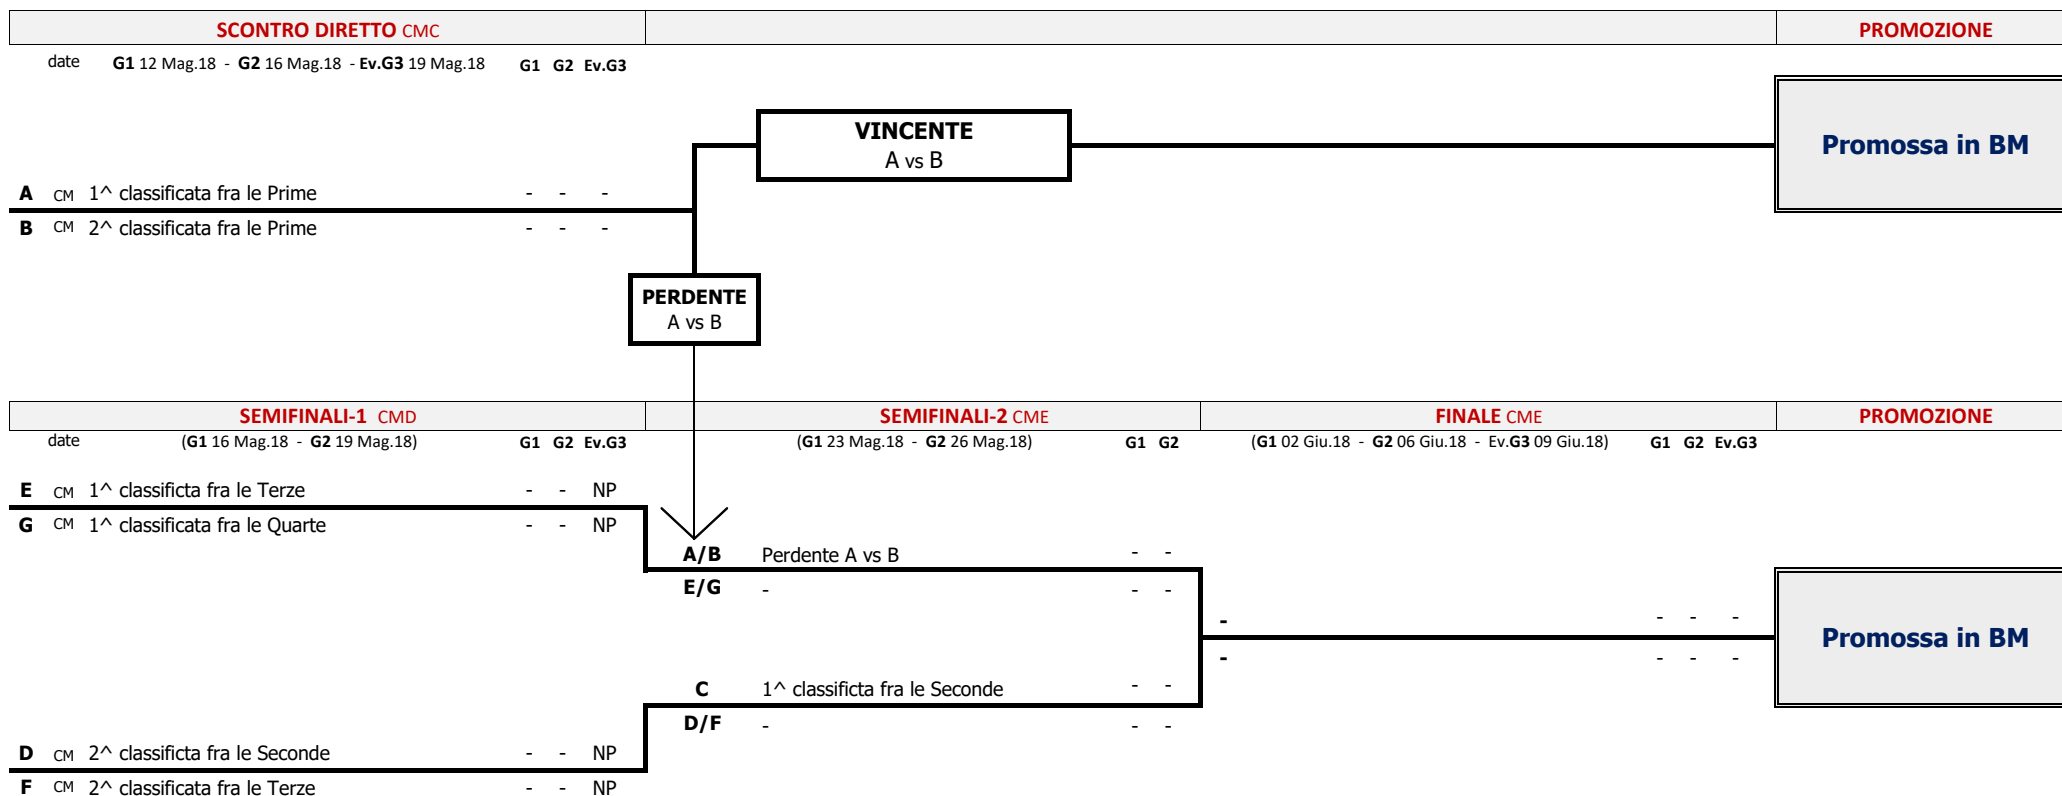

Tabellone PLAY OFF PROMOZIONE serie CM

s.a.2017-18

NOTA: Negli abbinamenti della Semifinale 1 non potranno incontrarsi squadre appartenenti allo stesso girone.

Tabellone PLAY OFF PROMOZIONE serie CF

s.a.2017-18

QUARTI CFD			SEMIFINALI CFD			FINALE CFD				PROMOZIONE	
date	(G1 16 Mag.18 - G2 19 Mag.18)	G1 G2	(G1 23 Mag.18 - G2 26 Mag.18)	G1 G2	(G1 02 Giu.18 - G2 06 Giu.18 - Ev.G3 09 Giu.18)	G1 G2 Ev.G3					
A	CF 1^ classificata fra le Seconde	- -									
H	CF 2^ classificata fra le Quarte	- -									
D	CF 1^ classificata fra le Terze	- -									
E	CF 2^ classificata fra le Terze	- -									
B	CF 2^ classificata fra le Seconde	- -									
G	CF 1^ classificata fra le Quarte	- -									
C	CF 3^ classificata fra le Seconde	- -									
F	CF 3^ classificata fra le Terze	- -									

NOTA: Negli abbinamenti della 1^A Fase non potranno incontrarsi squadre appartenenti allo stesso girone.

Tabellone PLAY OFF PROMOZIONE serie DF

s.a.2017-18

		Fase 1 DFE		Fase 2 DFE			PROMOZIONE
date		(G1 16 Mag.18 - G2 19 Mag.18)	G1 G2	(G1 26 Mag.18 - G2 29 Mag.18 - Ev.G3 02 Giu.18)	G1 G2 Ev.G3		
A	DF 1^ classificata fra le Seconde		- -				
R	DF 4^ classificata fra le Quinte		- -				
				-	- - -		Promossa in CF
				-	- - -		
H	DF 4^ classificata fra le Terze		- -				
I	DF 1^ classificata fra le Quarte		- -				
F	DF 2^ classificata fra le Terze		- -				
M	DF 3^ classificata fra le Quarte		- -				
				-	- - -		Promossa in CF
				-	- - -		
C	DF 3^ classificata fra le Seconde		- -				
P	DF 2^ classificata fra le Quinte		- -				
E	DF 1^ classificata fra le Terze		- -				
N	DF 4^ classificata fra le Quarte		- -				
				-	- - -		Promossa in CF
				-	- - -		
D	DF 4^ classificata fra le Seconde		- -				
O	DF 1^ classificata fra le Quinte		- -				
G	DF 3^ classificata fra le Terze		- -				
L	DF 2^ classificata fra le Quarte		- -				
				-	- - -		Promossa in CF
				-	- - -		
B	DF 2^ classificata fra le Seconde		- -				
Q	DF 3^ classificata fra le Quinte		- -				