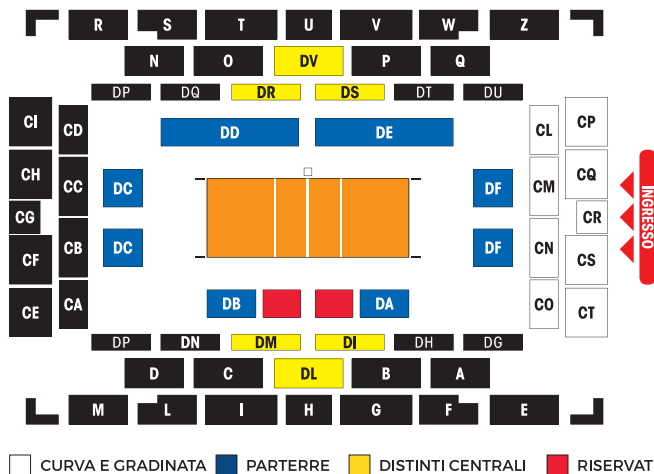

PER INFORMAZIONI:

telefonare a 059 7133930 | da lunedì a venerdì dalle 9 alle 13 e dalle 15 alle 18,30 oppure scrivere a segreteria@nordmeccanicavolley.it | www.nordmeccanicavolley.it

PIANTINA PALASPORT G.PANINI LIU JO MODENA